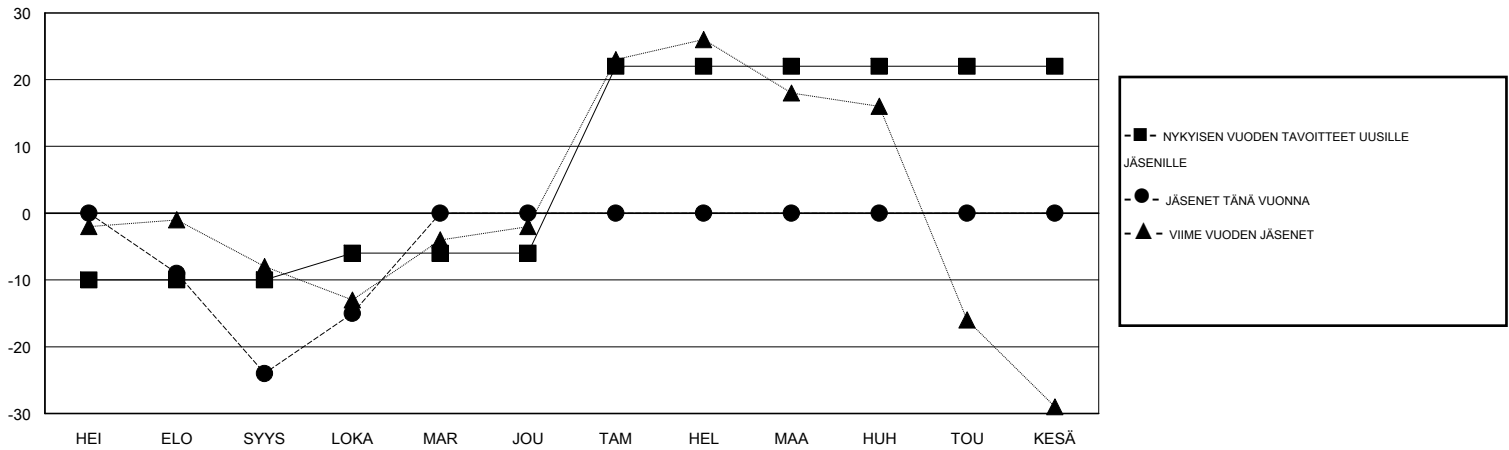

TAVOITTEET JA UUDET KLUBIT, KUMULATIIVINEN

TAVOITTEET JA JÄSENET, KUMULATIIVINEN

LAKKAUTETUT KLUBIT: 0

21 CLUBS OF 87 LISÄNNYH YHDEN TAI USEAMMAN UUTTA JÄSENTÄ

SUKUPUOLIJAKAUMA

MIES 1,652 (80.55%)
 NAINEN 399 (19.45%)