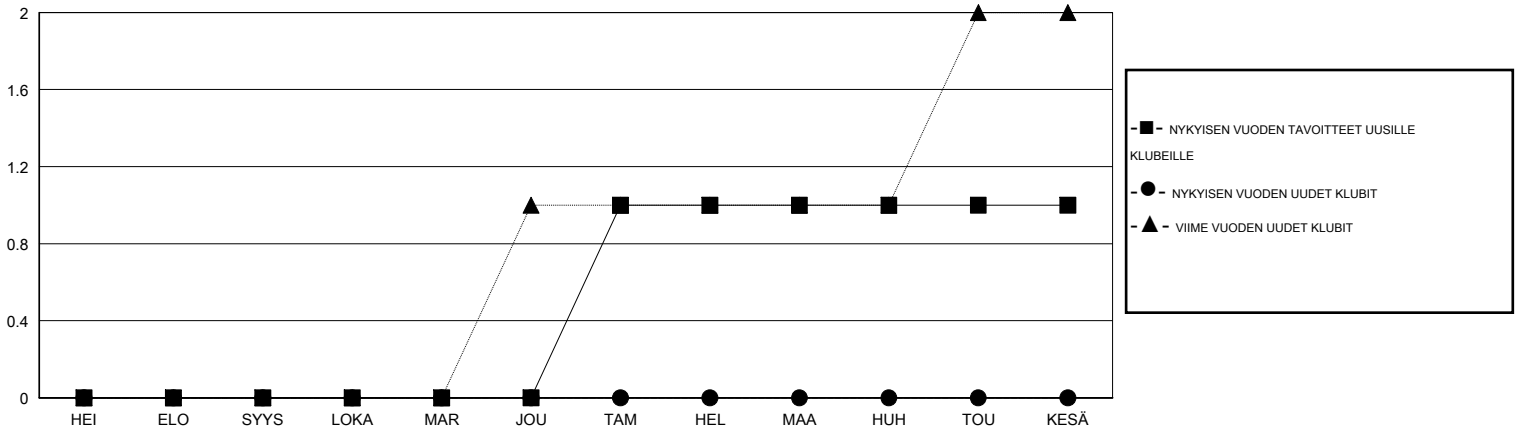

TAVOITTEET JA UUDET KLUBIT, KUMULATIIVINEN

TAVOITTEET JA JÄSENET, KUMULATIIVINEN

LAKKAUTETUT KLUBIT: 0

21 CLUBS OF 87 LISÄNNYH YHDEN TAI USEAMMAN UUTTA JÄSENTÄ

SUKUPUOLIJAKAUMA

MIES 1,652 (80.55%)
 NAINEN 399 (19.45%)